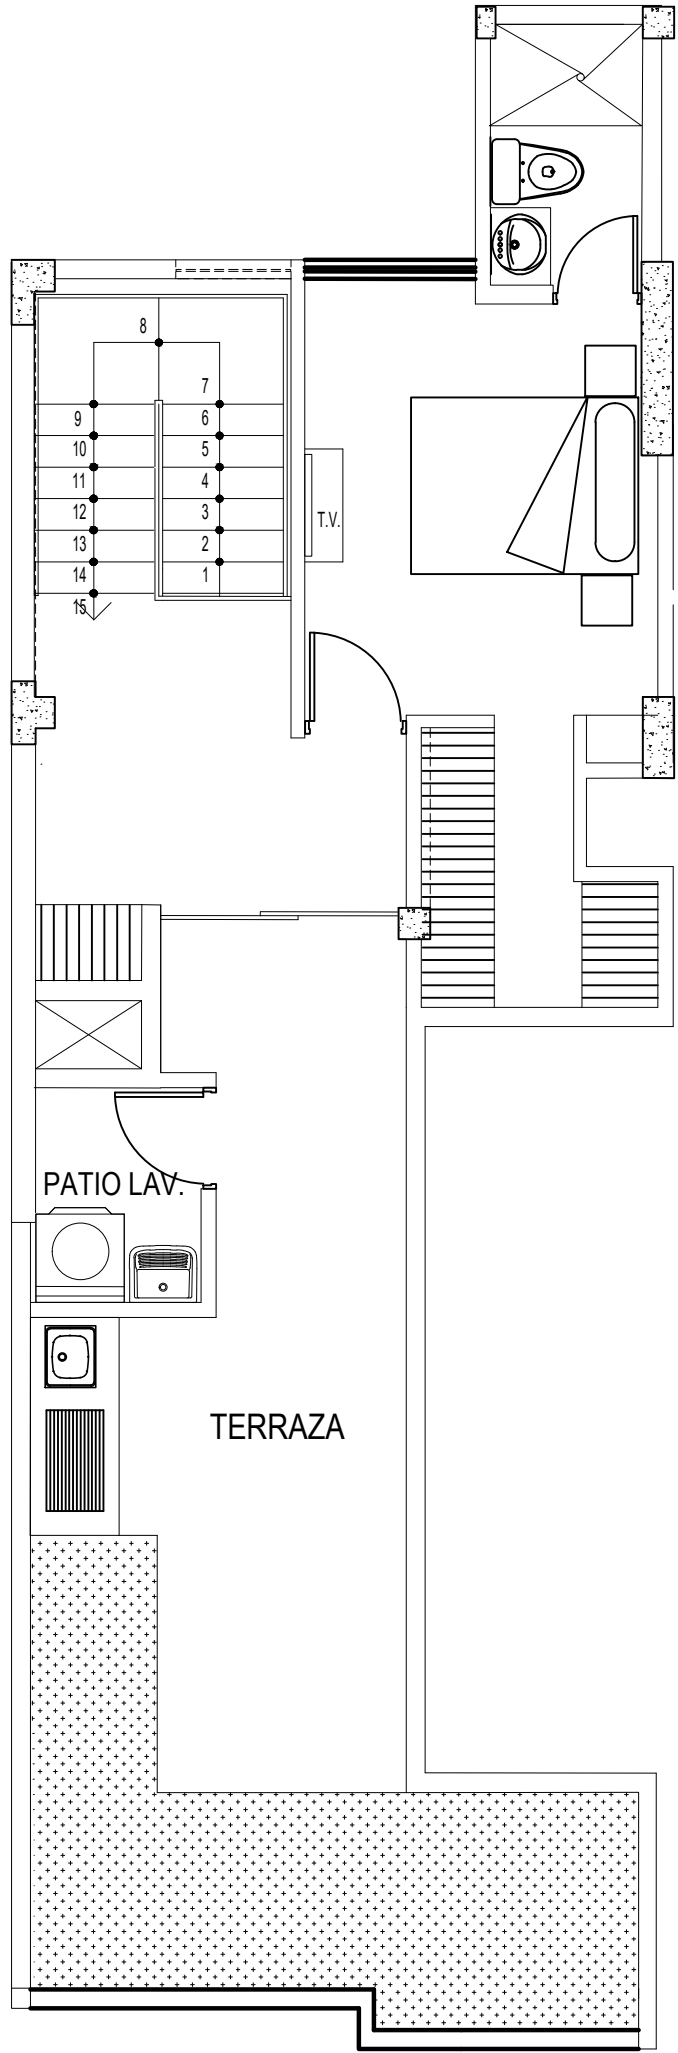

DEPTO. 601
 Area ocupada 124.80 m2

Area Techada 1era planta = 62.40 m2

Area Techada 2da planta = 28.90 m2

Area NoTechada 2da planta = 33.50 m2