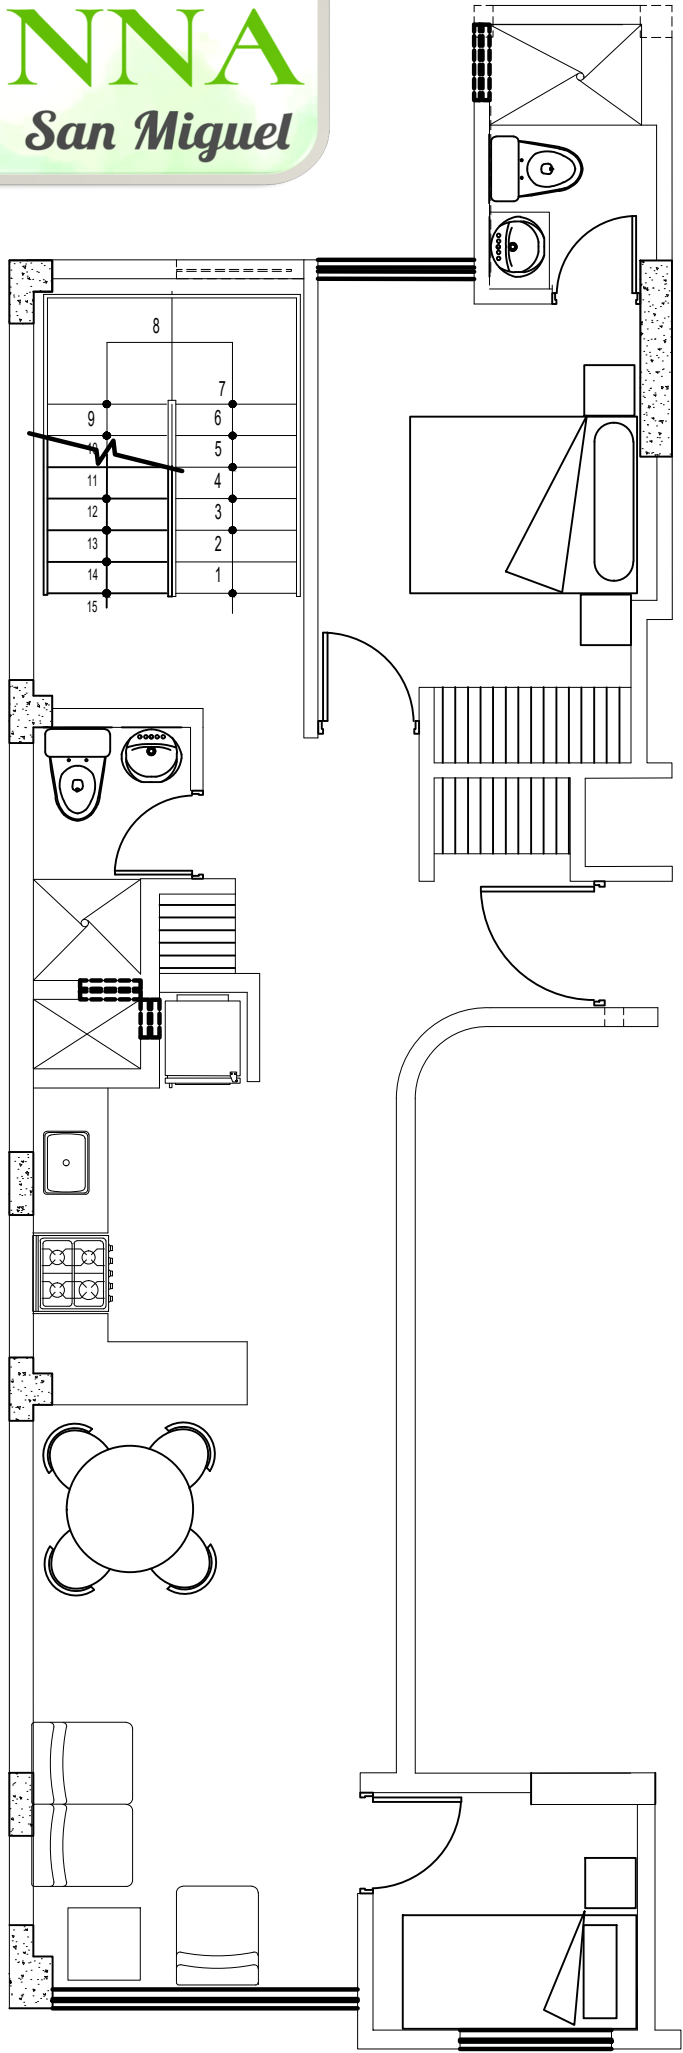

DEPTO. 601
 Area ocupada 124.80 m2

Area Techada 1era planta = 62.40 m2

Area Techada 2da planta = 28.90 m2

Area NoTechada 2da planta = 33.50 m2