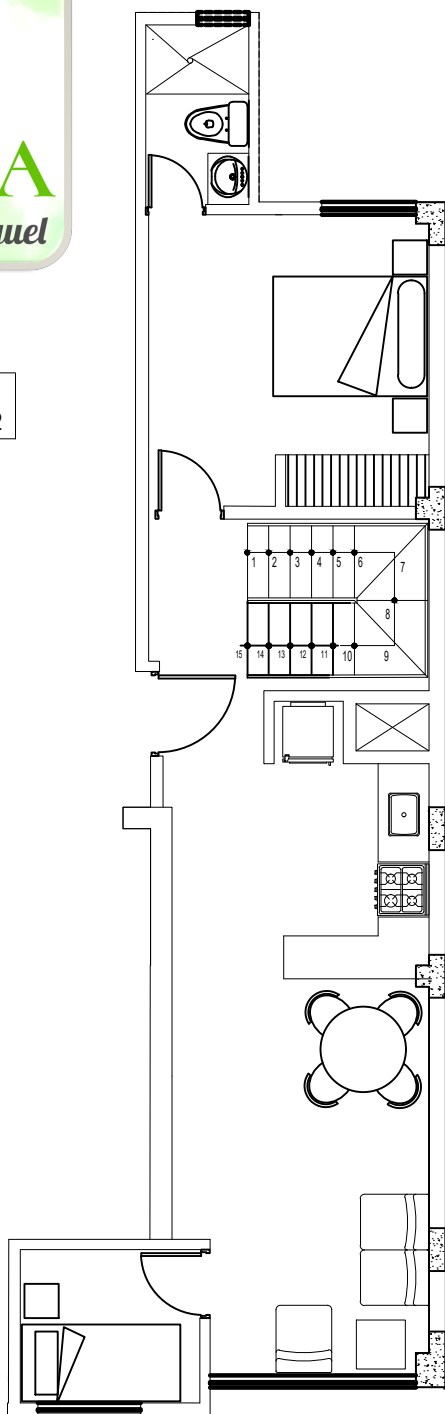

DEPTO. 602
 Area ocupada 108.40 m2

Area techada 1era planta = 54.20

Area techada 2da planta = 29.20
 Area no techada 2da planta = 25.00